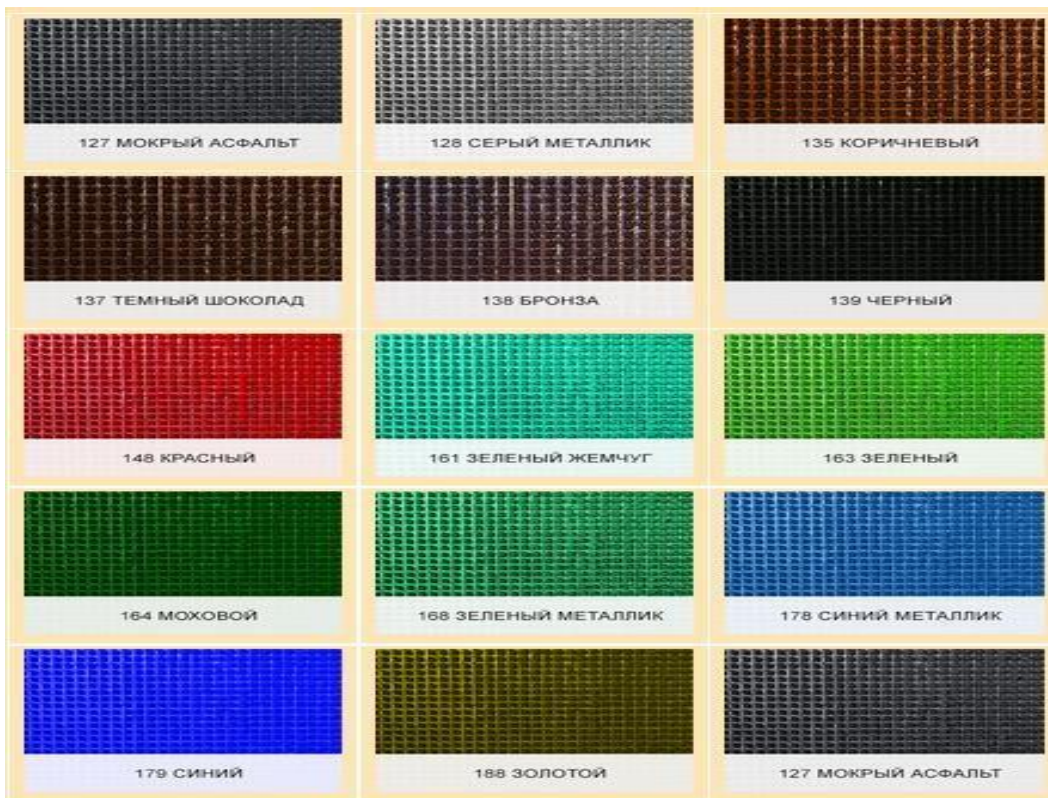

1	1,2x10 м	9294	8244	звонить!
1	1,5x10м	10848	10298	звонить!

Резиновая дорожка "шашки" Материал покрытия: 100% резина Толщина – 3 мм

1	1,2x10 м	9294	8244	звонить!
1	1,5x10м	10848	10298	звонить!

Щетинистое покрытие «Травка» - всесезонный хит продаж! Антискользящее, грязезащитное, морозоустойчивое покрытие

Дорожка ТРАВКА на подложке (2,1 кг/кв.м; 14/12 мм) густая