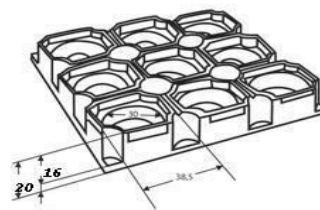

Дорожка ТРАВКА РОМБ на подложке (2,1 кг/кв.м; 14/11мм)	1	0,9м x 15м	6038	5750	звонить!
Дорожка ТРАВКА на подложке (2,1 кг/кв.м; ворс 14/12 мм)	1	0,9м x 15м	7956	6350	звонить!
Коврик придверный резиновый, на основе ячеистой резины для уличных входов, крыльца, тамбуров (высота 16/22 мм Ресторанный коврик, 8мм)					

Коврик придверный резиновый, ячеистый, грязесборный, 16 мм	12	RH 40x60см x 16мм	213	203	
	10	RH 50x80см x 16мм	415	395	звонить!
	10	RH 60x80см x 16мм	527	502	звонить!
	10	RH 50x100см x 16мм	547	521	звонить!
	3	RH 80x120см x 16мм	1289	1228	звонить!
	3	RH 100x150см x 16мм	1762	1678	звонить!
	3	RH 100x200см x 16мм	3145	2995	звонить!
Коврик придверный резиновый, ячеистый, грязесборный, 22 мм	10	RH 40x60см x 22мм	270	257	звонить!
	10	RH 50x80см x 22мм	572	545	звонить!
	10	RH 50x100см x 22мм	591	563	звонить!
	3	RH 80x120см x 22мм	1600	1524	звонить!
	3	RH 100x150см x 22мм	2454	2337	звонить!
	2	RH 100x200см x 22мм	3408	3246	звонить!
Ресторанный коврик, 8мм, с кантом	3	90x150 см	1929	1837	звонить!
НОВИНКИ